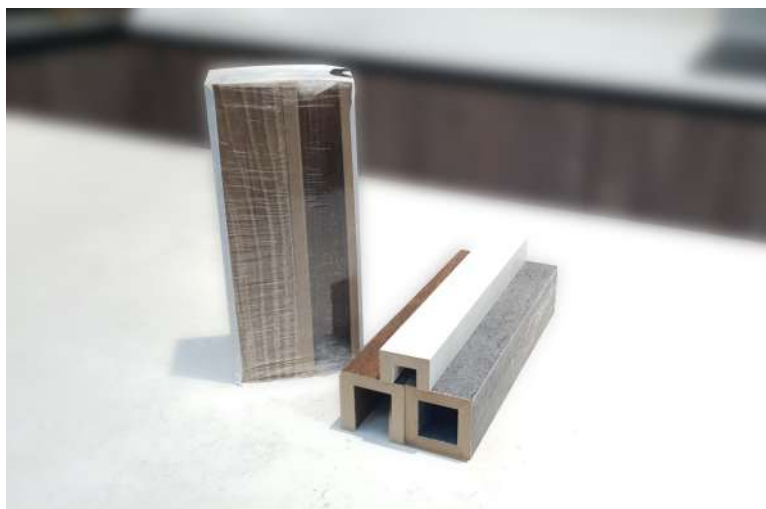

Образцы

1 вариант

Образец рейки открытой формы 30*20мм
Образец рейки открытой формы 40*40мм
Образец рейки закрытой формы 40*40мм